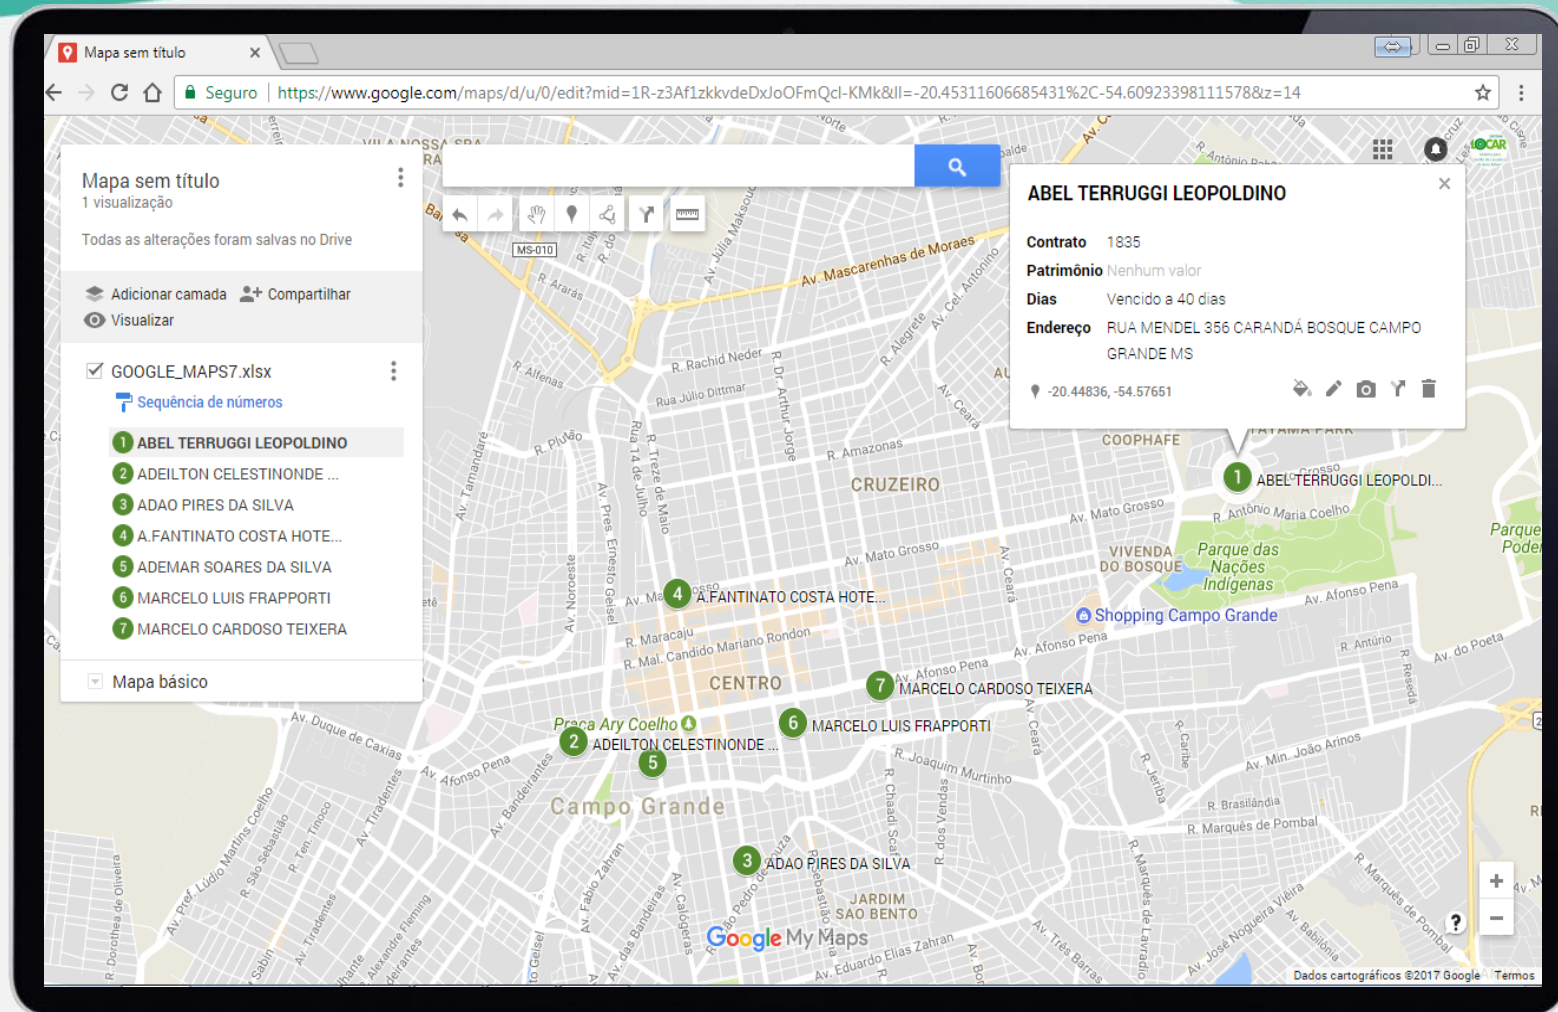

Av. Afonso Pena, 3562 - Centro, Campo Grande

Tv. Zezé Flôres, 685 - Santa Fe, Campo Grande

Adicionar destino

Sair agora OPÇÕES

Envie rotas para seu smartphone

via Av. Afonso Pena e Av. Ceará	6 min	2,3 km
Trajeto mais rápido, com trânsito fluindo mais que o normal		
DETALHES		
via Av. Afonso Pena e R. Euclides da Cunha	7 min	2,2 km
Pouco trânsito, como de costume		
15:31 - 15:45	14 min	
291		

Travessa Zezé Flôres, 685 - Santa Fe

Avenida Afonso Pena, 3562 - Centro

14 min

7 min 2,2 km

6 min 2,3 km

Google

Dados do mapa ©2017 Google Brasil Termos www.google.com.br/maps Enviar feedback 1000 pés

CONSULTA DE TODOS OS BENS LOCADOS DE UM GRUPO NO GOOGLE MAPS