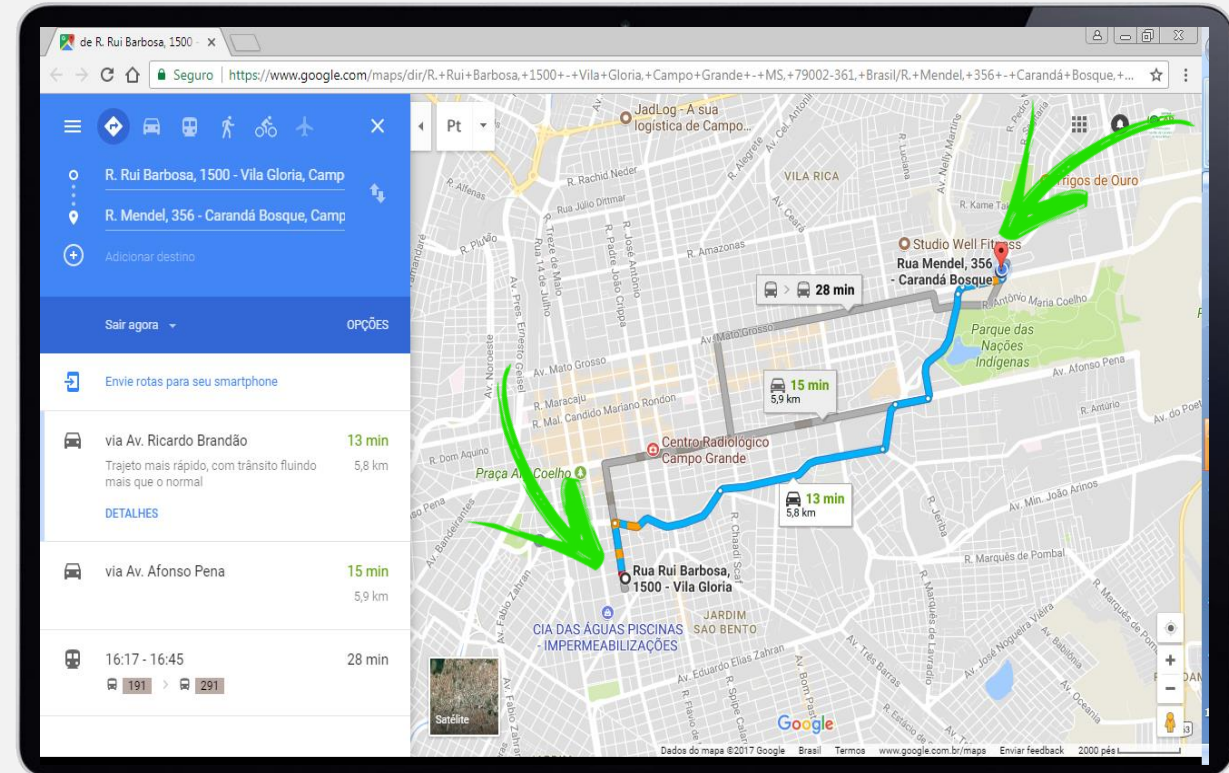

Rota da locadora até o cliente selecionado

Consulta de cliente por nome aproximado

Digite o nome do cliente ou fantasia ANA FERNANDA GOMES ASCENCIO VOLTAR

Código	Nome	Fantasia
539	ANA FERNANDA	
536	ANA FERNANDA GOMES ASCENCIO	

CÓDIGO DO CLIENTE: 536 DATA DO CADASTRO: 18/12/2015 DATA DA ATUALIZAÇÃO: 21/08/2017 FUNCIONÁRIO DO CADASTRO: ANA FERNANDA

NOME DO CLIENTE: ANA FERNANDA GOMES ASCENCIO

FANTASIA: E-MAIL: contato@stemalocar.com.br TELEFONES: (67) 3045-2517

STATUS: INATIVO

TIPO DO CLIENTE: PESSOA FÍSICA CPF: 173.285.268-58 RG: 1065823

ENDEREÇO: RUA RUI BARBOSA Nº 1500 BAIRRO CENTRO

COMPLEMENTO: CEP: 79000-000 CIDADE: CAMPO GRANDE ESTADO: MS

CONTATO: OBS:

RESP LEGAL:

TELEFONES: (67) 3045-2517

ENDEREÇO: RUA KAME TAKAIASSU Nº 338 COMPLEMENTO:

BAIRRO: CARANDÁ BOSQUE CEP: 79032-290 CIDADE: CAMPO GRANDE ESTADO: MS

E-MAIL: contato@slcacamba.com.br CONTATO:

Endereço	Nº	Bairro	Cidade	Contato
RUA KAME TAKAIASSU	338	CARANDÁ BOSQUE	CAMPO GRANDE