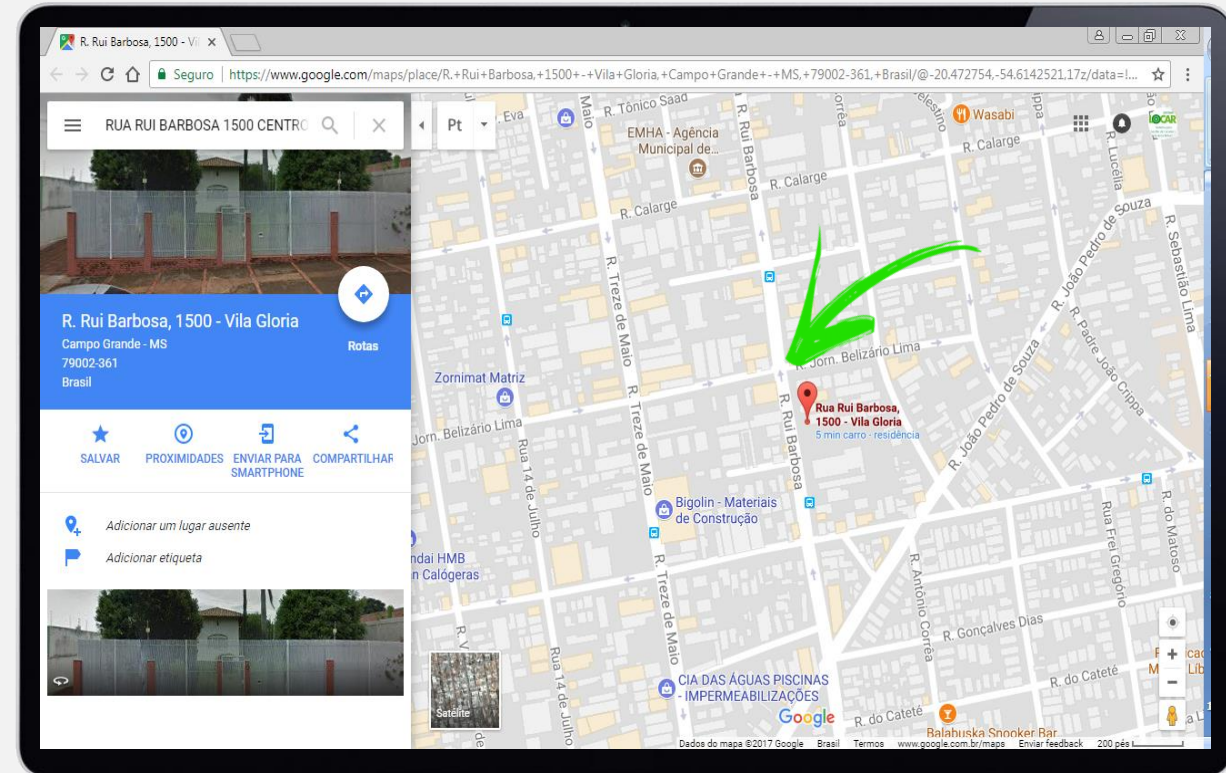

Seleção do cliente que será mostrado no Google Maps

Consulta de cliente por nome aproximado

Digite o nome do cliente ou fantasia ANA FERNANDA GOMES ASCENCIO VOLTAR

Código	Nome	Fantasia
539	ANA FERNANDA	
536	ANA FERNANDA GOMES ASCENCIO	

CÓDIGO DO CLIENTE: 536 DATA DO CADASTRO: 18/12/2015 DATA DA ATUALIZAÇÃO: 21/08/2017 FUNCIONÁRIO DO CADASTRO: ANA FERNANDA

NOME DO CLIENTE: ANA FERNANDA GOMES ASCENCIO TELEFONES: (67) 3045-2517

FANTASIA: E-MAIL: contato@stemlocar.com.br

STATUS: INATIVO TIPO DO CLIENTE: PESSOA FÍSICA CPF: 173.285.268-58 RG: 1065823

ENDEREÇO: RUA RUI BARBOSA Nº 1500 BAIRRO CENTRO

COMPLEMENTO: CEP: 79000-000 CIDADE: CAMPO GRANDE ESTADO: MS

CONTATO: RESP LEGAL:

TELEFONES: (67) 3045-2517

ENDEREÇO: RUA KAME TAKAIASSU Nº 338 COMPLEMENTO:

BAIRRO: CARANDÁ BOSQUE CEP: 79032-290 CIDADE: CAMPO GRANDE ESTADO: MS

E-MAIL: contato@slcacamba.com.br CONTATO:

Endereço	Nº	Bairro	Cidade	Contato
RUA KAME TAKAIASSU	338	CARANDÁ BOSQUE	CAMPO GRANDE