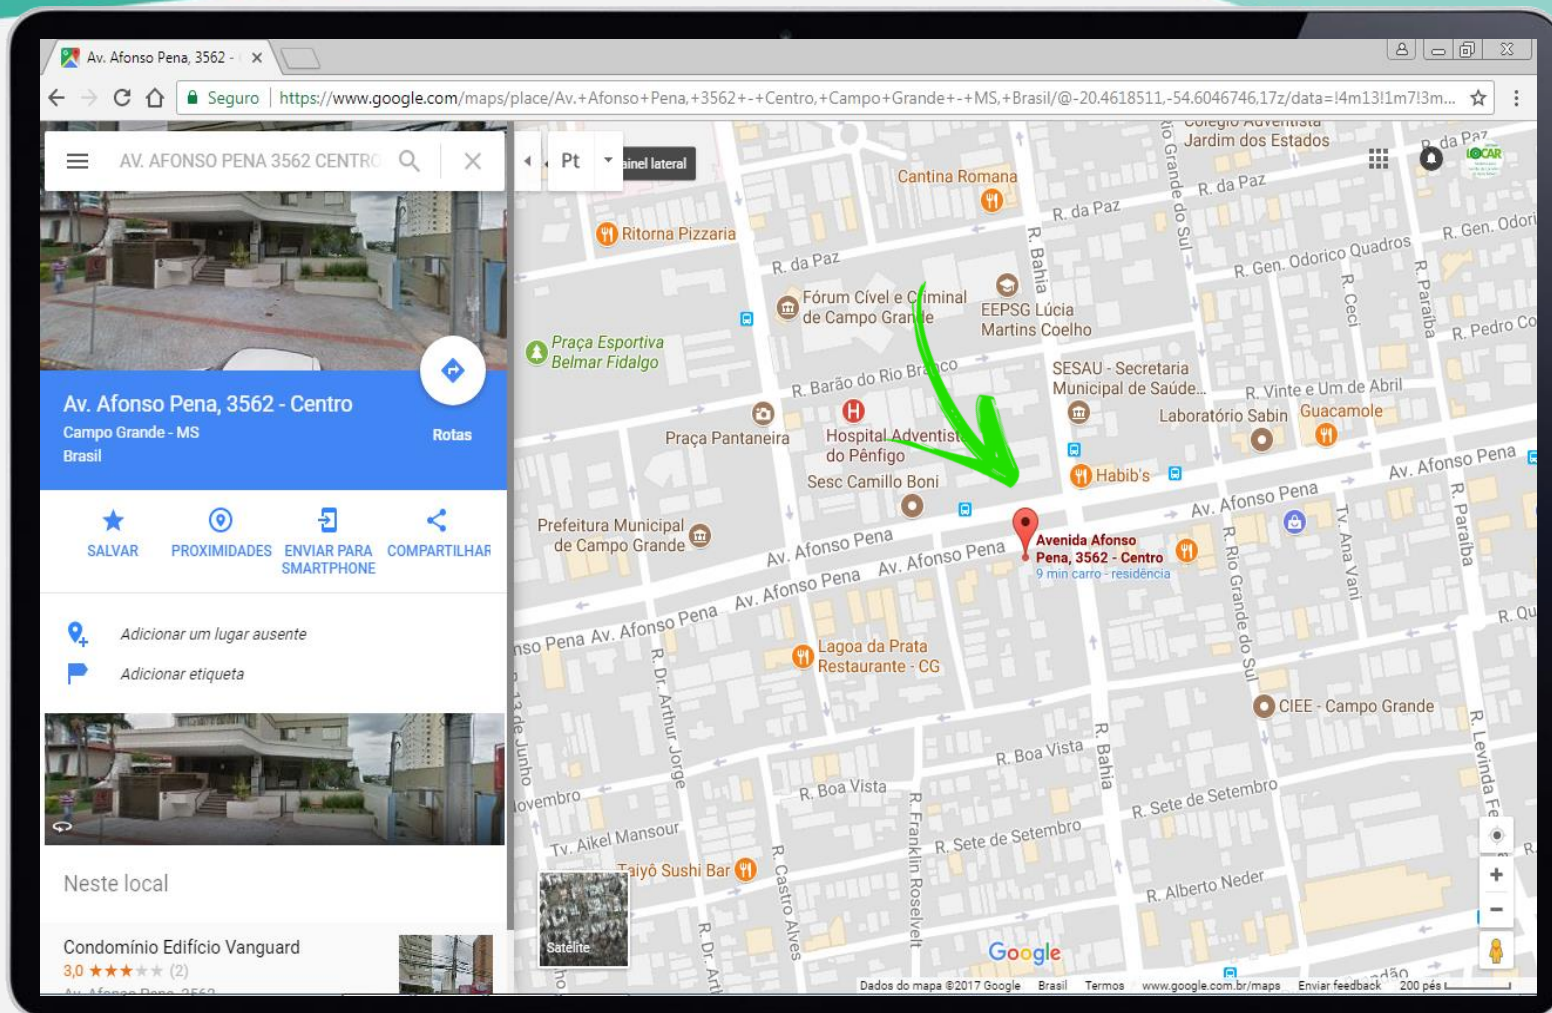

POSIÇÃO DE UM BEM LOCADO NO GOOGLE MAPS